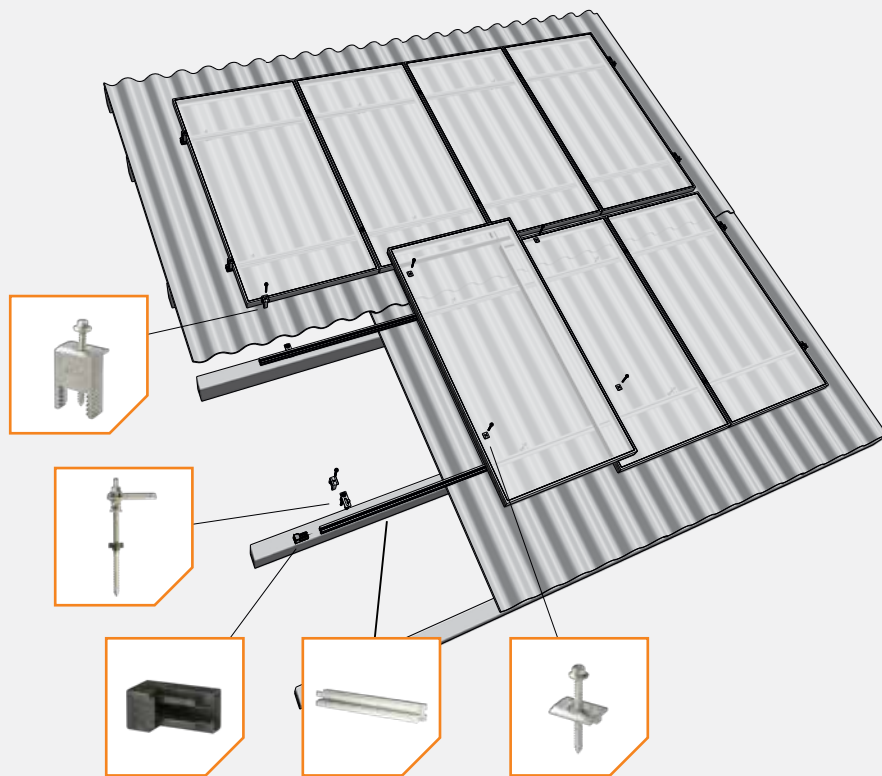

DAKBEVESTIGERS

ClickFit Stokschroef

M10x200mm	1003101
M12x300mm	1003103
M10x250mm	1003110
M10x210mm voor staal	1003112
M10x250mm voor staal	1003105

MONTAGEPROFIELEN

ClickFit Montagerail*

Montagerail 3075mm	1001003
Montagerail 6150mm	1001005

ClickFit Montagerail eindkap

Zwart	1003030

* Overige maten op aanvraag

BEVESTIGINGSMIDDELEN

ClickFit Gekartelde flensmoer M8

1000721

ClickFit Zeskantbout M8x20mm

1000820

ClickFit Montage Hulpset - bestaande uit:

1009010

ClickFit Zeskant moer M6

1000600

ClickFit Zeskantbout M6x20mm

1000620

ClickFit Ophangbus

1009001

BEVESTIGINGSMIDDELEN

Esdec Montageschroef*

6,5x19mm	1006519
6,5x55mm	1006555
6,5x60mm	1006560
6,5x63mm	1006563
6,5x70mm	1006570
6,5x75mm	1006575

ClickFit Kruisverbinder

1002080

ClickFit Koppelstrip

1003040

* Afhankelijk van de paneeldikte en bijbehorende eindklem

KLEMMEN

ClickFit Eindklem CFA*/**

1003003

ClickFit Eindklem CFB*/***

1003004

Esdec Module klemplaat*

1003020

Esdec Montageschroef kap zwart

1006500

* Ook verkrijgbaar in het zwart

** Geschikt voor paneeldikte; 50,49 - 46,45 - 42,41 - 38,37 - 34,33 - 30,29mm

*** Geschikt voor paneeldikte; 52,51 - 48,47 - 44,43 - 40,39 - 36,35 - 32,31mm